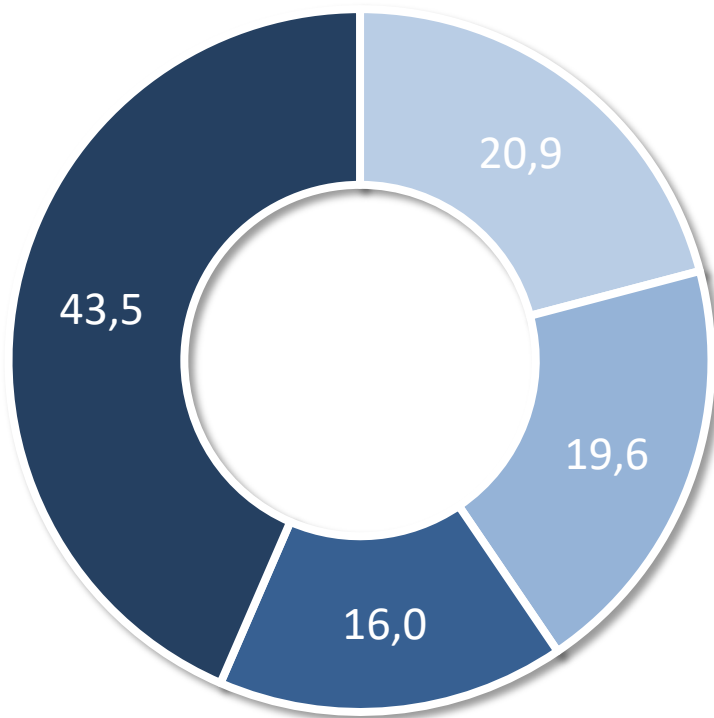

11. Укажите наиболее удачные, на ваш взгляд, решения в структуре студенческого кампуса ГГПИ.

Доля студентов, %

- Близкое расположение
- Технопарки
- Зоны рекреации
- Другое