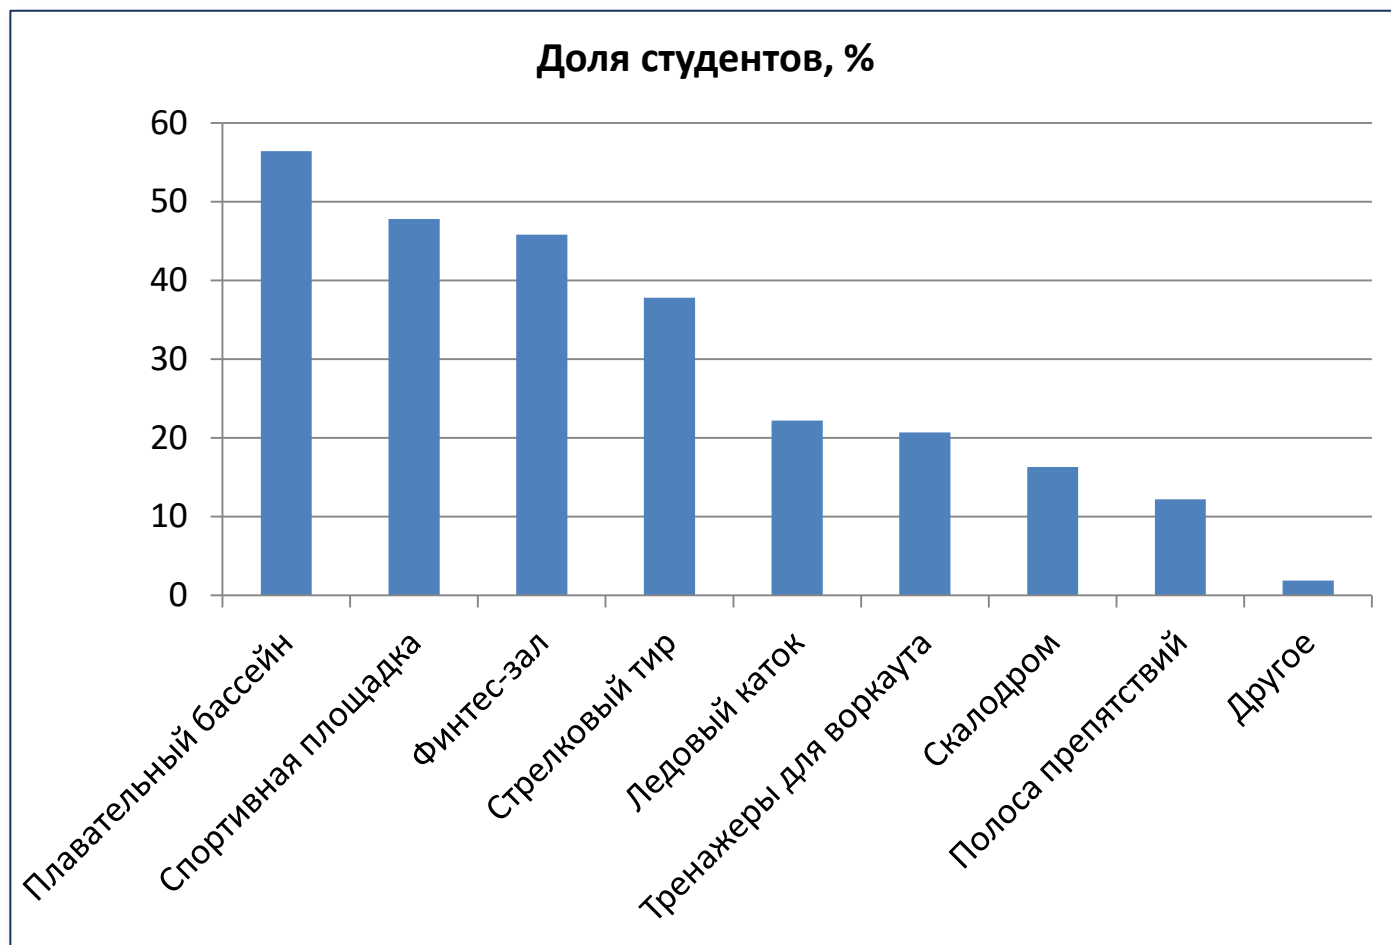

5. Какие спортивные сооружения, на ваш взгляд, являются наиболее востребованными в структуре спортивной части кампуса ГГПИ?