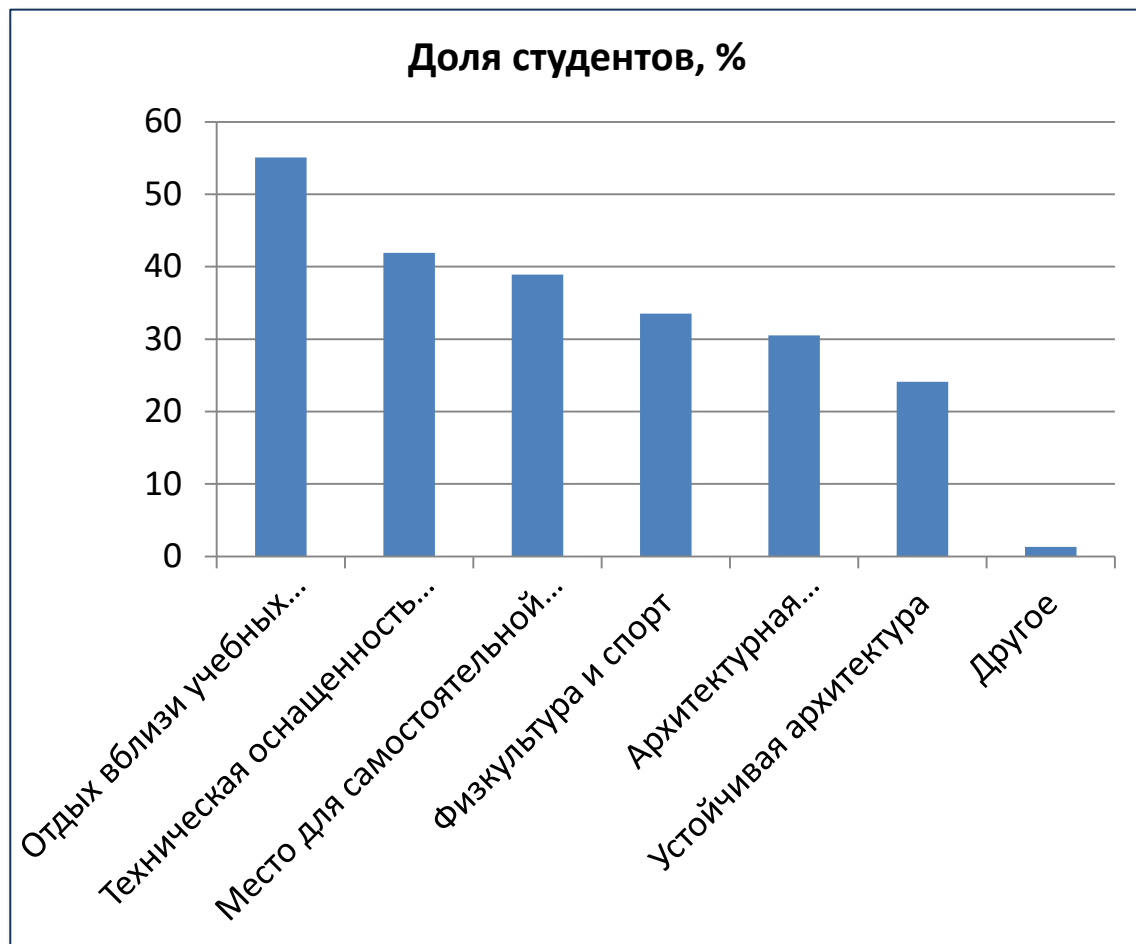

Федеральное государственное бюджетное образовательное учреждение высшего образования
«Глазовский государственный педагогический институт имени В.Г.Короленко»

A group of five diverse students, three women and two men, are walking together on a paved path in front of a modern university building. They are all smiling and appear to be in conversation. The students are carrying books and backpacks. The scene is brightly lit, suggesting a sunny day.

ПЕРСПЕКТИВЫ РАЗВИТИЯ СТУДЕНЧЕСКОГО КАМПУСА ГГПИ

Результаты анкетирования
студентов

1. Какого элемента, на ваш взгляд не хватает студенческому кампусу ГГПИ?

В опросе приняли участие **1569** студентов ГГПИ

2. Какая проблема является наиболее острой для студенческого кампуса ГГПИ?

Доля студентов, %

3. Что для вас является наиболее важным в студенческом кампусе?

4. Какие качества современного студенческого кампуса кажутся вам наиболее важными?