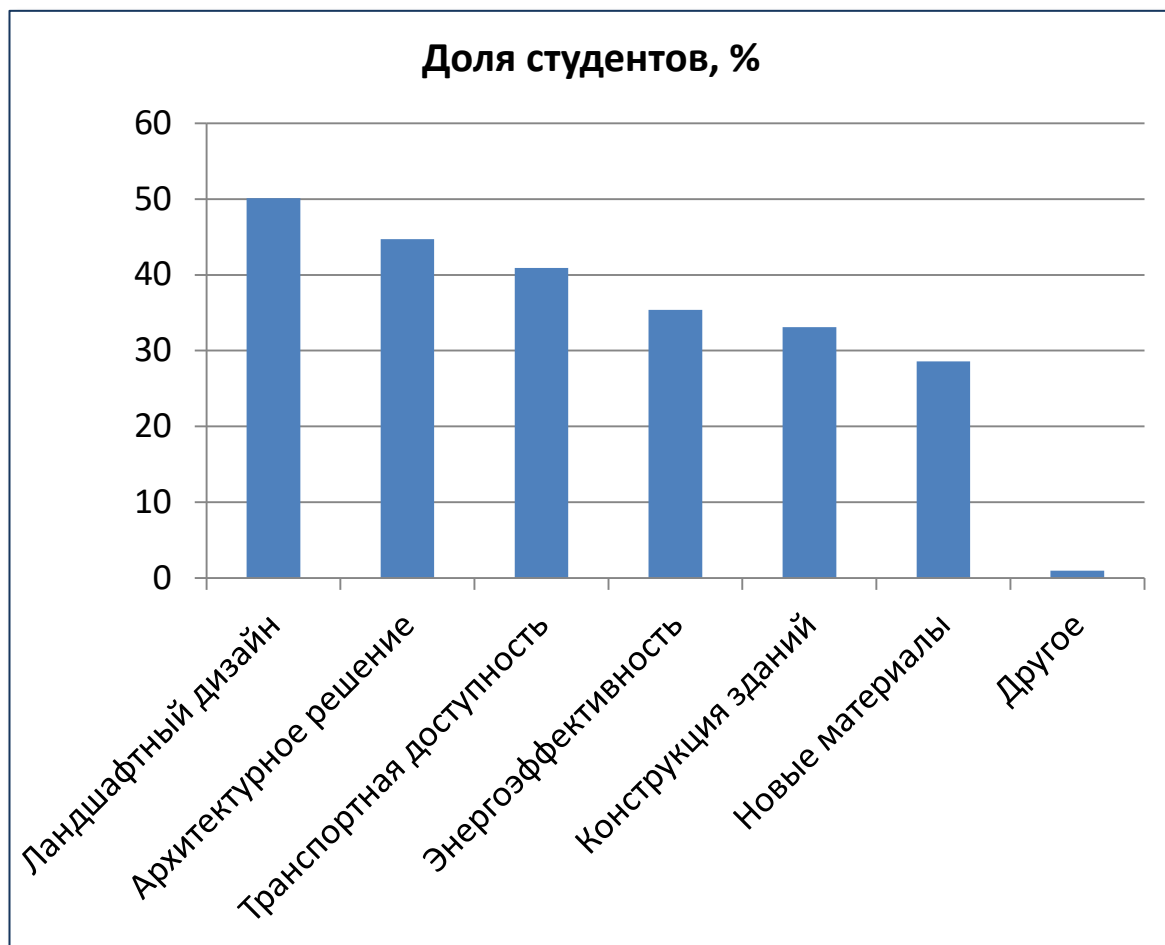

ПЕРСПЕКТИВЫ РАЗВИТИЯ СТУДЕНЧЕСКОГО КАМПУСА ГГПИ

Результаты анкетирования
студентов

1. Какого элемента, на ваш взгляд не хватает студенческому кампусу ГГПИ?

В опросе приняли участие **1569** студентов ГГПИ

2. Какая проблема является наиболее острой для студенческого кампуса ГГПИ?

Доля студентов, %

3. Что для вас является наиболее важным в студенческом кампусе?

4. Какие качества современного студенческого кампуса кажутся вам наиболее важными?