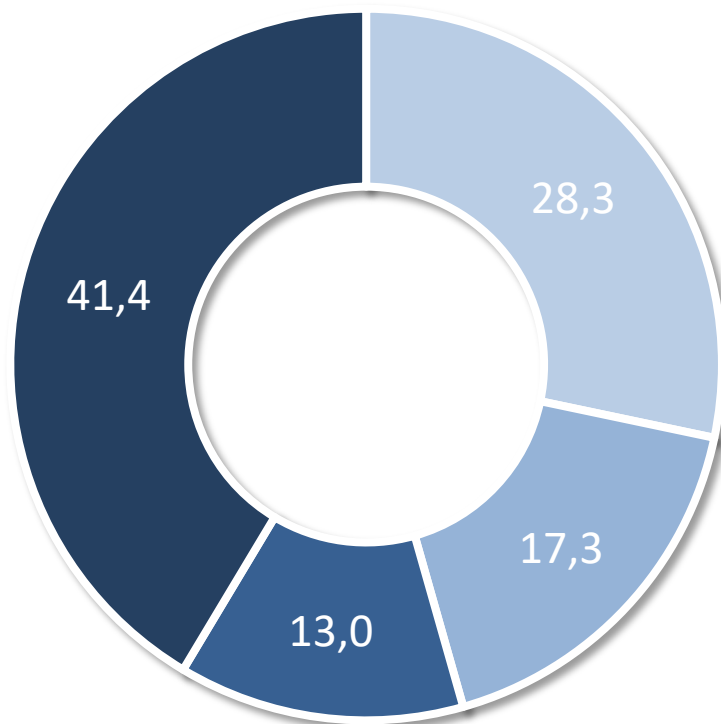

Доля студентов, %

- Да
- Нет
- Нет ответа

10. Повлияло ли наличие в ГГПИ хорошо обустроенного студенческого кампуса на ваш выбор места обучения?

Доля студентов, %

11. Укажите наиболее удачные, на ваш взгляд, решения в структуре студенческого кампуса ГГПИ.

Доля студентов, %

- Близкое расположение
- Технопарки
- Зоны рекреации
- Другое

12. Напишите свои предложения по улучшению студенческого кампуса ГГПИ.

Доля студентов, %

- Новое общежитие
- Места для самостоятельной работы
- Спортивные сооружения
- Другое