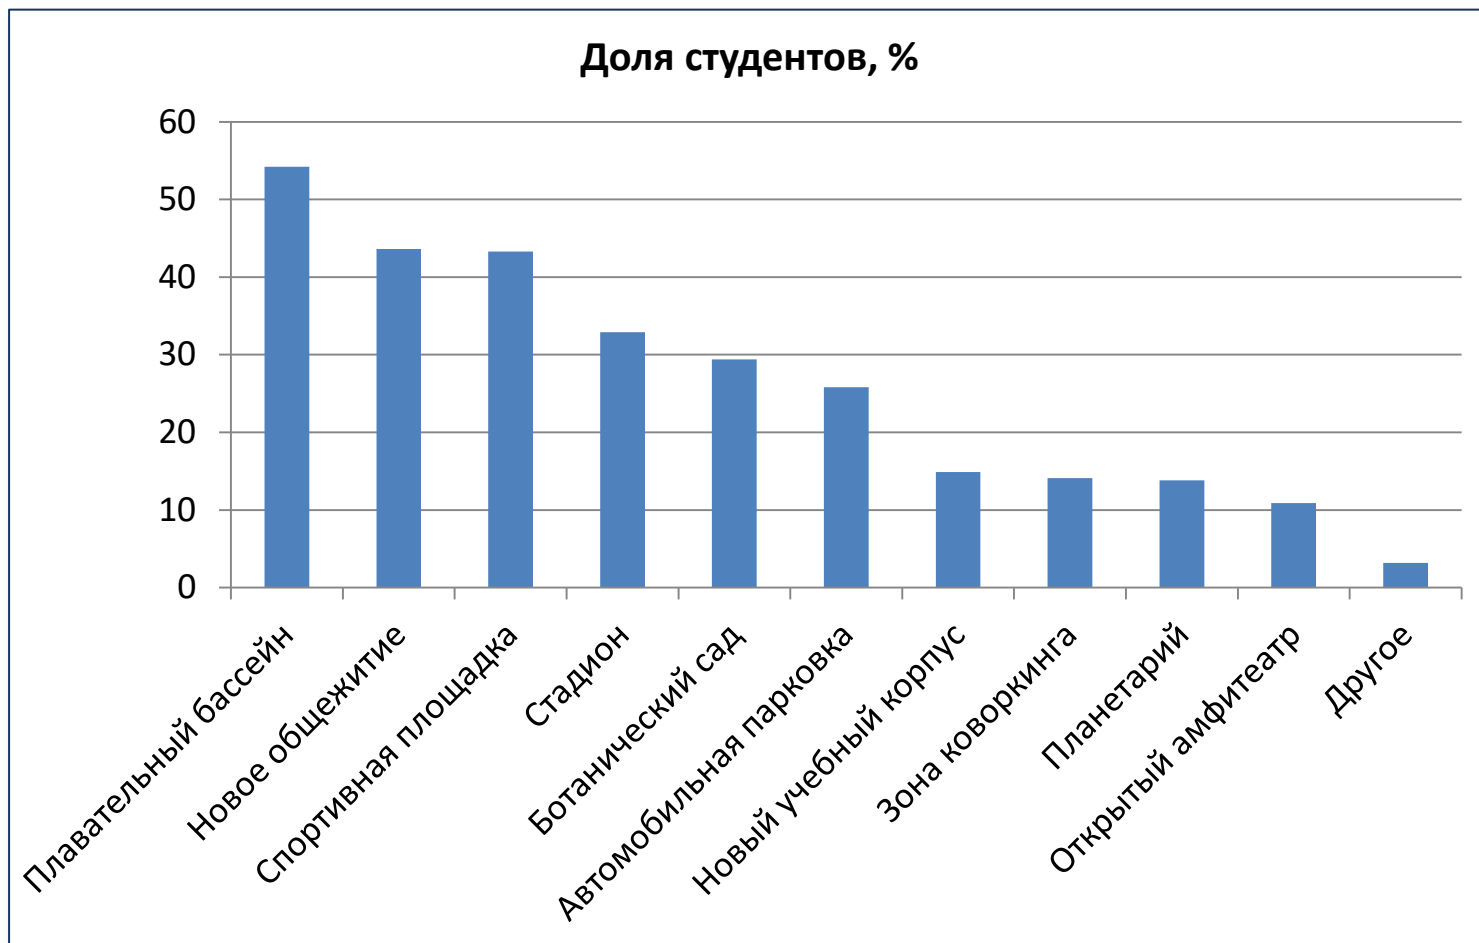

Федеральное государственное бюджетное образовательное учреждение высшего образования
«Глазовский государственный педагогический институт имени В.Г.Короленко»

A group of five diverse students, three women and two men, are walking together on a paved path in front of a modern university building. They are all smiling and appear to be in conversation. The students are carrying books and backpacks. The scene is brightly lit, suggesting a sunny day.

ПЕРСПЕКТИВЫ РАЗВИТИЯ СТУДЕНЧЕСКОГО КАМПУСА ГГПИ

Результаты анкетирования
студентов

1. Какого элемента, на ваш взгляд не хватает студенческому кампусу ГГПИ?

В опросе приняли участие **1569** студентов ГГПИ